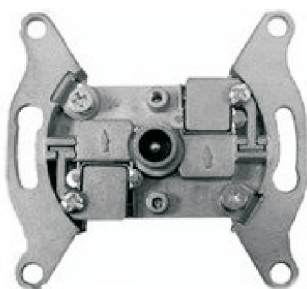

Modułowa seria łącząca nowoczesne technologie oraz wzornictwo z prostą i wygodną instalacją.
 Linia STANDARD COLLECTION pozwala dowolnie dobierać ramki do modułu tworząc unikalne kompozycje.

MODUŁY (*bez ramek)					
KOLOR	BIAŁY (~RAL90405)	SREBRNY(~RAL9006)	GRAFITOWY(~RAL9005)	KREMOWY~RAL10135)	SZAMPAŃSKI
KOD	L-TV10DBW	L-TV10DBS	L-TV10DBG	L-TV10DBCR	L-TV10DBCH
EAN	5903641411684	5903641411691	5903641411707	5903641411714	5903641411721

Przykładowe kompozycje z różnymi ramkami:

-ramka standard szampański

-ramka wood nut

-ramka glass milk

*Wszystkie kompatybilne ramki dostępne w oddzielnej karcie katalogowej.

Widok modułu antenowego

Gniazdo antenowe TV przelotowe 10dB

Seria	STANDARD COLLECTION
Model:	gniazdo antenowe TV pojedyncze przelotowe
Typ produktu	moduł
Typ złącza TV	męski IEC 9.52mm
Zakres częstotliwości	5-862 MHz
Tłumienie	10dB
Rodzaj podłączenia-wejście	-
Sposób mocowania	wkręty
Sposób montażu [ETIM]	montaż podtynkowy
Liczba modułów	1
Materiał:	tworzywo sztuczne PC
Klasa ETIM	EC000439 Gniazdo antenowe
Wysokość produktu	73mm
Szerokość produktu	73mm
Głębokość produktu	-
Głębokość wbudowania	-
Stopień ochrony IP	IP20
Podświetlenie	brak
Nadruk/Piktogram	-
Pokrywa gniazda:	plakietka centralna
Zastosowanie do ramek	standard, standard slim, glass, wood
Jednostka	1 sztuka
Ilość w opakowaniu zbiorczym	10
Jednostka miary	szt.
Typ opak. jedn.	-
Wys. opak. jedn.	-
Szer. opak. jedn.	-
Dł. opak. jedn.	-
Waga jedn.	-
Typ opak. zbiorczego	-
Wys. opak. zbiorczego	-
Szer. opak. zbiorczego	-
Dł. opak. zbiorczego	-